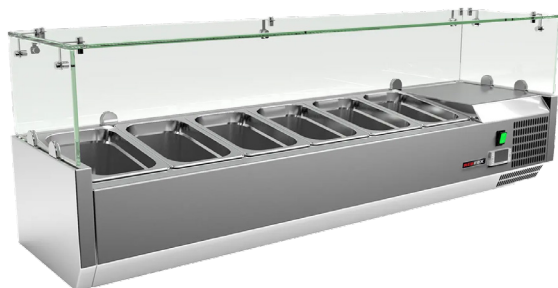

### Vitrína chladicí pultová 6 x GN 1/4

<b>Model</b>	<b>Sap kód</b>	00013357
MCH 4140	<b>Skupina artiklů</b>	Stoly chladicí a mrazicí

- Materiál: Nerez
- Velikost GN / EN zařízení [mm]: GN 1/4
- Počet GN / EN zařízení: 6
- Typ ovládání: Digitální
- Minimální teplota zařízení [°C]: 2
- Maximální teplota zařízení [°C]: 8
- Tloušťka izolace [mm]: 40
- Agregát: Vpravo
- Automatické odmrazování: Ano

<b>Sap kód</b>	00013357	<b>Velikost GN / EN zařízení [mm]</b>	GN 1/4
<b>Šířka netto [mm]</b>	1400	<b>Hloubka GN zařízení [mm]</b>	150
<b>Hloubka netto [mm]</b>	335	<b>Minimální teplota zařízení [°C]</b>	2
<b>Výška netto [mm]</b>	440	<b>Maximální teplota zařízení [°C]</b>	8
<b>Hmotnost netto [kg]</b>	43.00	<b>Chladivo</b>	R290
<b>Příkon elektrický [kW]</b>	0.125	<b>Hmotnost chladiva [g]</b>	33.00
<b>Objem komory [l]</b>	39	<b>Klimatická třída</b>	4
<b>Počet GN / EN zařízení</b>	6		