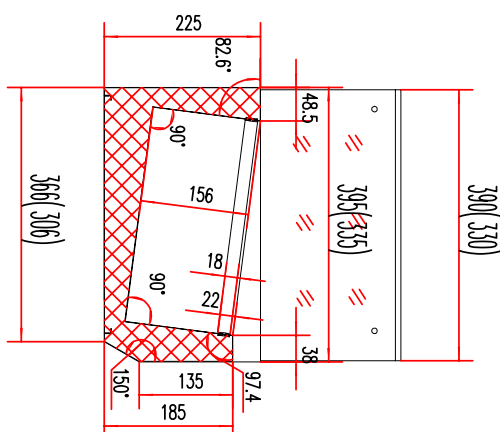

Technický list

Technický výkres

Vitrína chladicí pultová 6 x GN 1/4

Model	Sap kód	00013357
MCH 4140	Skupina artiklů	Stoly chladicí a mrazicí

MCH3120/MCH4120	1200
MCH3140/MCH4140	1400
MCH3150/MCH4150	1500
MCH3160/MCH4160	1600
MCH3180/MCH4180	1800
MCH4200	2000