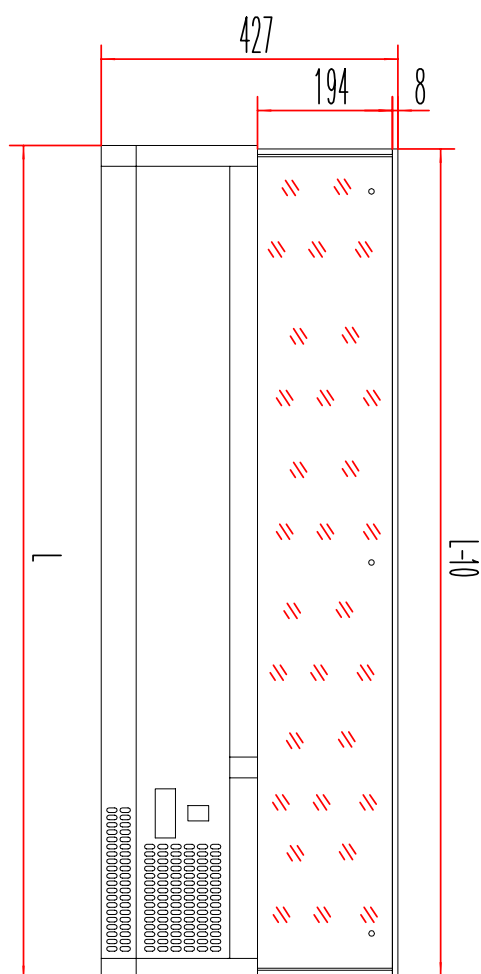

Technický list

Technický výkres

Vitrína chladicí pultová 6 x GN 1/4

Model	Sap kód	00013357
MCH 4140	Skupina artiklů	Stoly chladicí a mrazicí

MCH3120/MCH4120	1200
MCH3140/MCH4140	1400
MCH3150/MCH4150	1500
MCH3160/MCH4160	1600
MCH3180/MCH4180	1800
MCH4200	2000